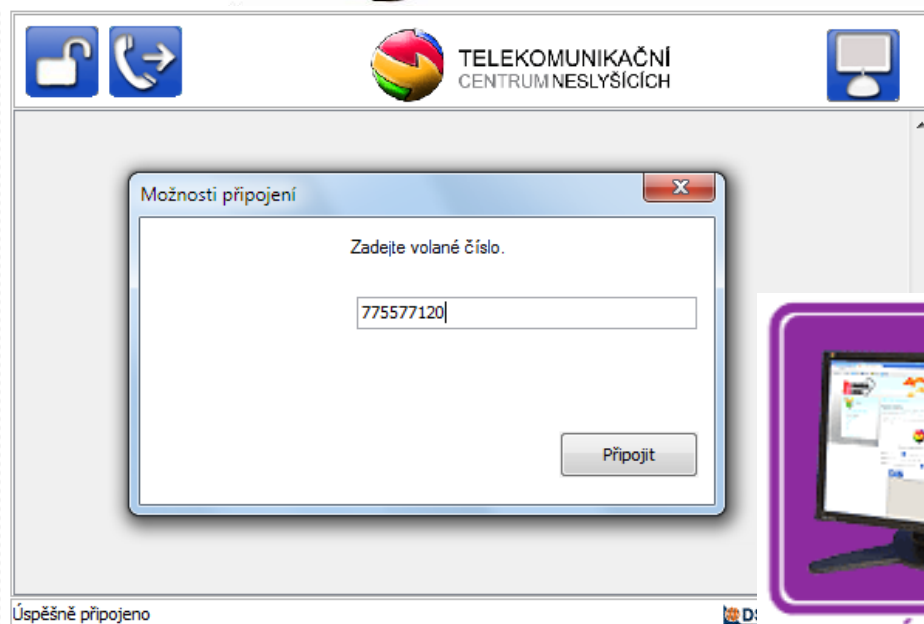

**E-PSACÍ TELEFON**

on-line

**PODPORUJEME  
VAŠI BUDOUCNOST**

[www.esfcr.cz](http://www.esfcr.cz)

**UNIE  
NESLYŠÍCÍCH  
BRNO**

**TELEKOMUNIKAČNÍ  
CENTRUM NESLYŠÍCÍCH**

**E-PSACÍ TELEFON**

on-line